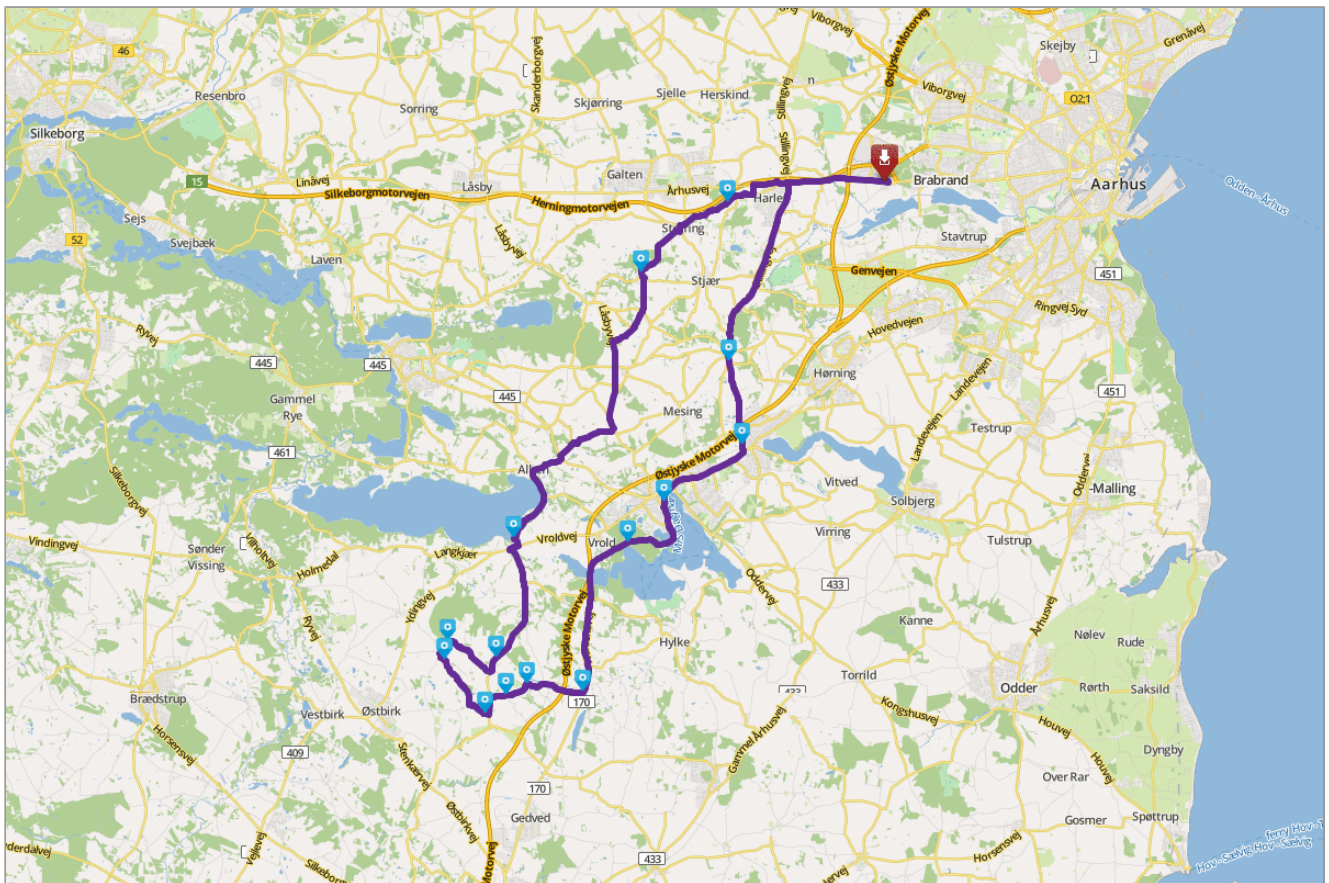

Pølse Ras. Via Ejer Bavnehøj og Yding Skovhøj. 72km

72 km
1h 22 min

Glavind

Start:
Duelandsvej, 10, 8220, Brabrand, Danmark
Slut:
Duelandsvej, 10, 8220, Brabrand, Danmark

Start punkt: Duelandsvej, 10, 8220, Brabrand, Danmark **Slut punkt:** Duelandsvej, 10, 8220, Brabrand, Danmark

Pølse Ras. Via Ejer Bavnehøj og Yding Skovhøj. Retur til klubben. 72 km.

Start : Duelandsvej, 10, 8220, Brabrand, Danmark

POI 1: Storrिंगvej, Aarhus Kommune, Danmark

POI 2: Storrिंगvej, Skanderborg Kommune, Danmark

POI 3: Vædebrovej, Skanderborg Kommune, Danmark

POI 4: Lille Tåningvej, Skanderborg Kommune, Danmark

POI 5: Skovhøjvej, Horsens Kommune, Danmark

POI 6: Kvægenbjergvej, Horsens Kommune, Danmark

POI 7: Monbjergvej, Horsens Kommune, Danmark

POI 13: Randersvej, 511, Skanderborg Kommune, Danmark

POI 14: Randersvej, 511, Skanderborg Kommune, Danmark

Slut punkt : Duelandsvej, 10, 8220, Brabrand, Danmark