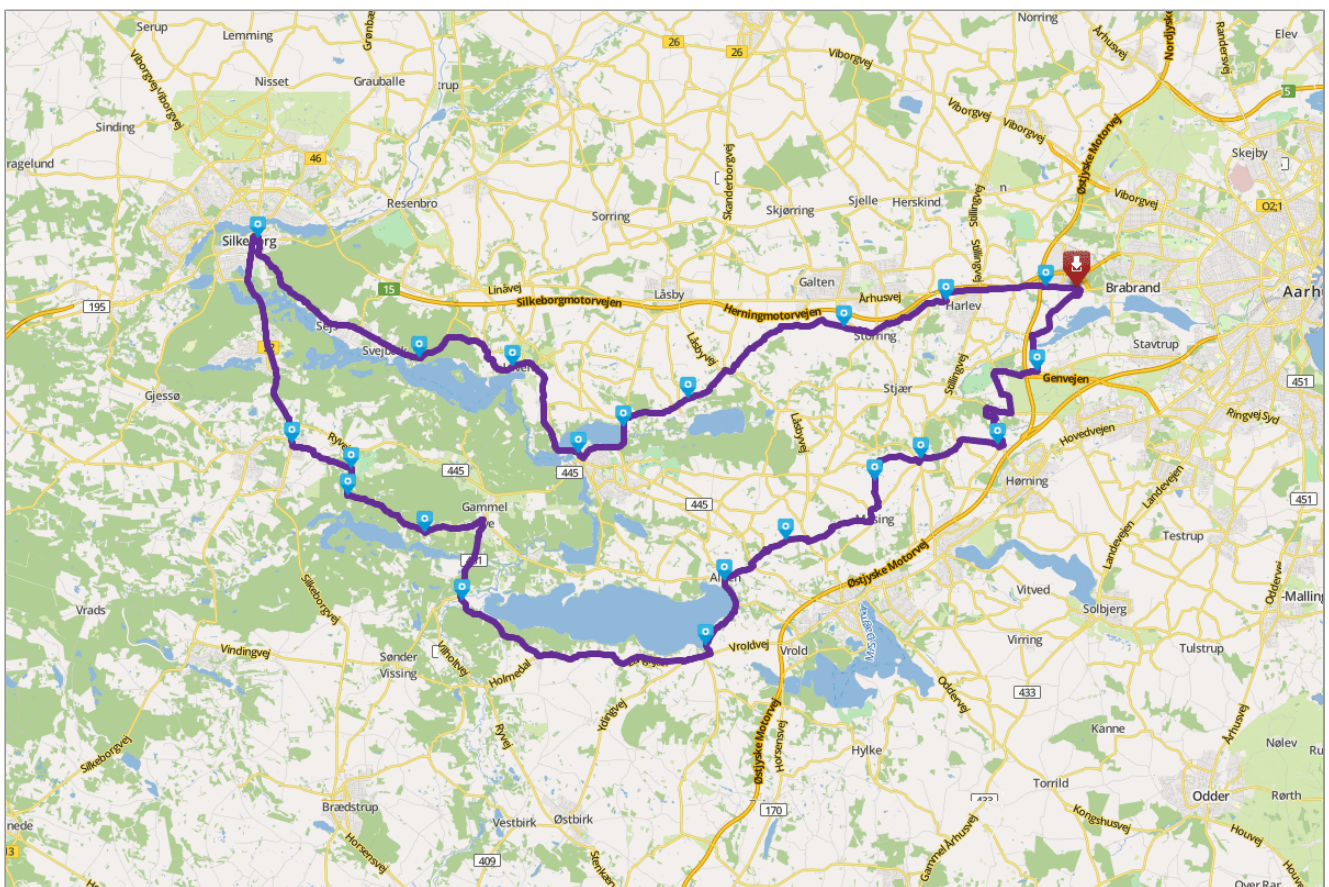

Mossø, Gl.Ry, Silkeborg, Ry. 69 km.

69 km
1h 28 min

[Glavind](#)

Start:

Duelandsvej, 10, 8220, Brabrand, Danmark

Slut:

Duelandsvej, 10, 8220, Brabrand, Danmark

Start punkt: Duelandsvej, 10, 8220, Brabrand, Danmark Slut punkt: Duelandsvej, 10, 8220, Brabrand, Danmark

Start : Duelandsvej, 10, 8220, Brabrand, Danmark

POI 1: Åbovej, Aarhus Kommune, Danmark

POI 2: Gammel Ryvej, Skanderborg Kommune, Danmark

POI 3: Allegade, Skanderborg Kommune, Danmark

POI 4: Mesing Hedevej, Skanderborg Kommune, Danmark

POI 5: Illerupvej, Skanderborg Kommune, Danmark

POI 6: Alkenvej, Skanderborg Kommune, Danmark

POI 7: Vædebrovej, Skanderborg Kommune, Danmark

POI 8: Klostermøllevej, Horsens Kommune, Danmark

POI 9: Hjarsbækvej, Skanderborg Kommune, Danmark

POI 20: Lilleringvej, Aarhus Kommune, Danmark

POI 21: Silkeborgvej, 195, Aarhus Kommune, Danmark

Slut punkt : Duelandsvej, 10, 8220, Brabrand, Danmark