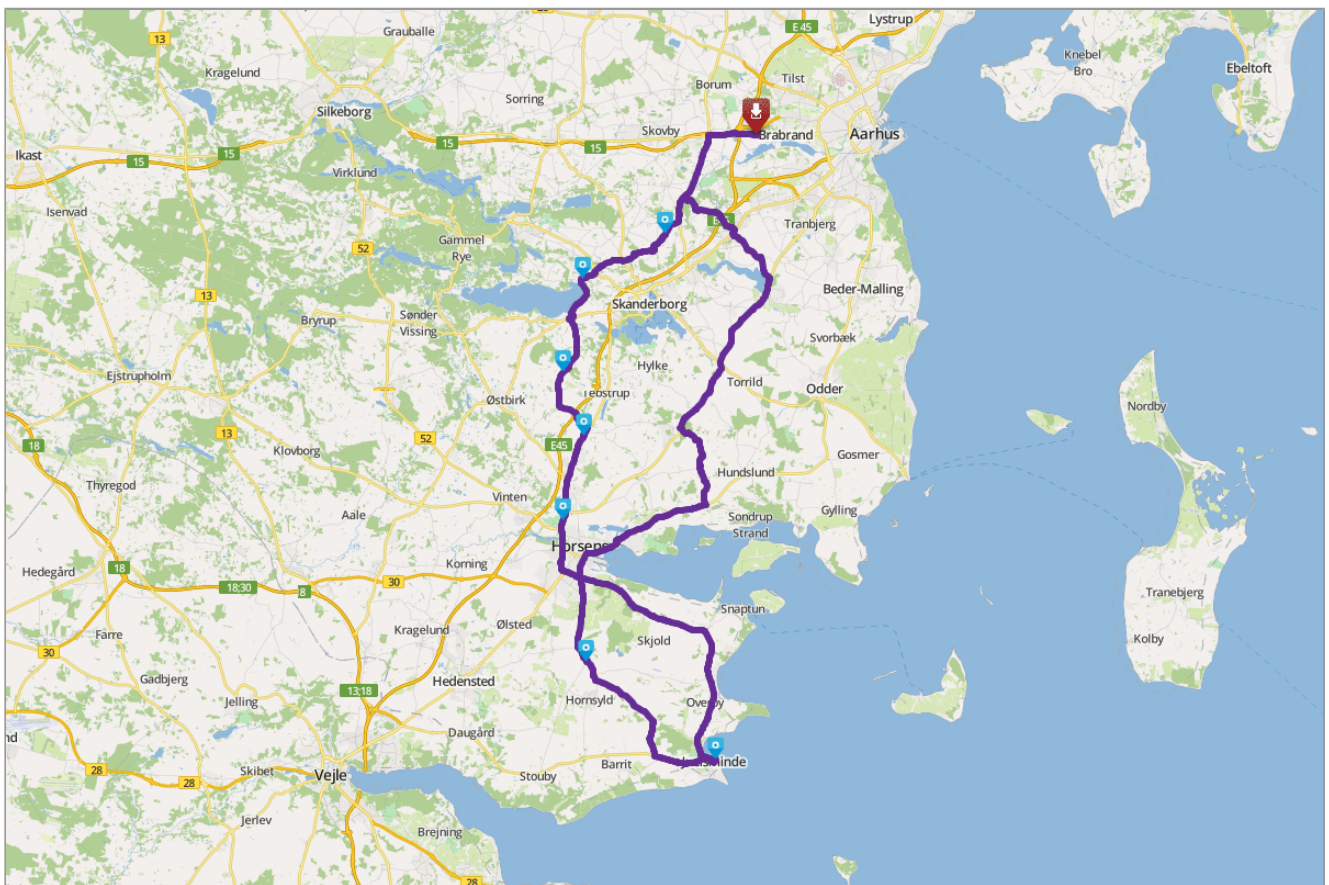

Juelsminde 150 km

150 km
2h 31 min

Glavind

Start:
Duelandsvej, 10, 8220, Brabrand, Danmark
Slut:
Duelandsvej, 10, 8220, Brabrand, Danmark

Start punkt: Duelandsvej, 10, 8220, Brabrand, Danmark **Slut punkt:** Duelandsvej, 10, 8220, Brabrand, Danmark

Juelsminde havn. 150 km retur til klubben.

Start : Duelandsvej, 10, 8220, Brabrand, Danmark

POI 1: Havnen, Juelsminde, Danmark

POI 2: Bjerrevej, 350N, 8783, Hornsyld, Danmark

POI 3: Skanderborgvej, 170, Horsens Kommune, Danmark

POI 4: Gammel Kattrupvej, 6, 8751, Gedved, Danmark

POI 5: Lille Tåningvej, Skanderborg Kommune, Danmark

POI 6: Emborgvej, 108B, 8660, Skanderborg, Danmark

POI 7: Præstevejen, Skanderborg Kommune, Danmark

Slut punkt : Duelandsvej, 10, 8220, Brabrand, Danmark