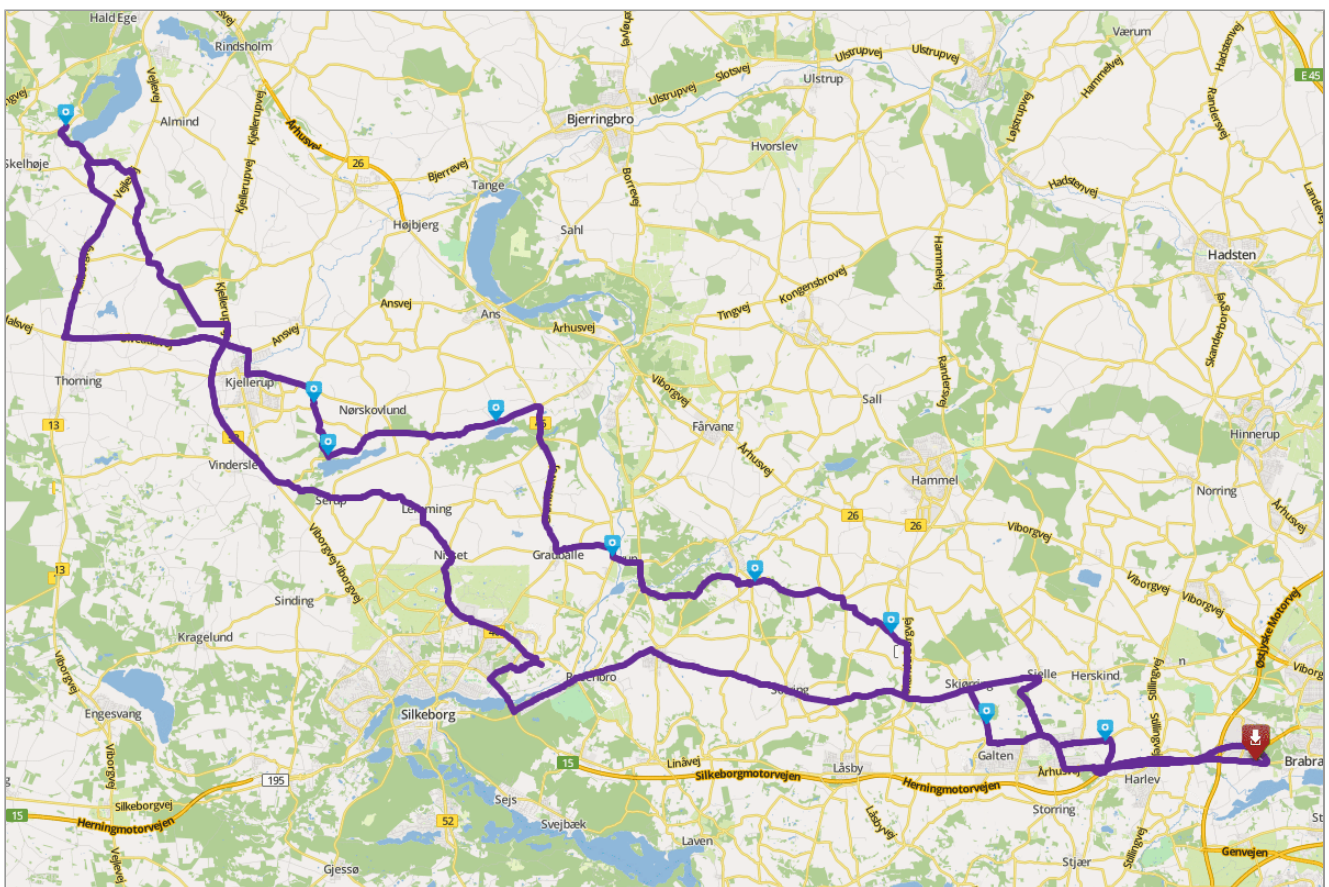

Ishuset Dollerup Bakker.

149 km
2h 45 min

149 km

Glavind

Start:

Duelandsvej 4, 8220 Brabrand, Danmark

Slut:

Duelandsvej, 10, 8220, Brabrand, Danmark

Start punkt: Duelandsvej 4, 8220 Brabrand, Danmark Slut punkt: Duelandsvej, 10, 8220, Brabrand, Danmark

Ishuset Dollerup Bakker og retur til klubben. 149 km

Start : Duelandsvej 4, 8220 Brabrand

POI 1: Ravnsbjergvej 70, 8800 Viborg

POI 2: Hingeballevej, Silkeborg Kommune, Danmark

POI 3: Tingskrivervej, Silkeborg Kommune, Danmark

POI 4: Långawten, Silkeborg Kommune, Danmark

POI 5: Svostrupvej, Silkeborg Kommune, Danmark

POI 6: Hammelvej, Silkeborg Kommune, Danmark

POI 7: Røgen Hedevej, Favrskov Kommune, Danmark

POI 8: Skjørringvej, Skanderborg Kommune, Danmark

POI 9: Hørslevvej, Lillering, Danmark

Slut punkt : Duelandsvej, 10, 8220, Brabrand, Danmark