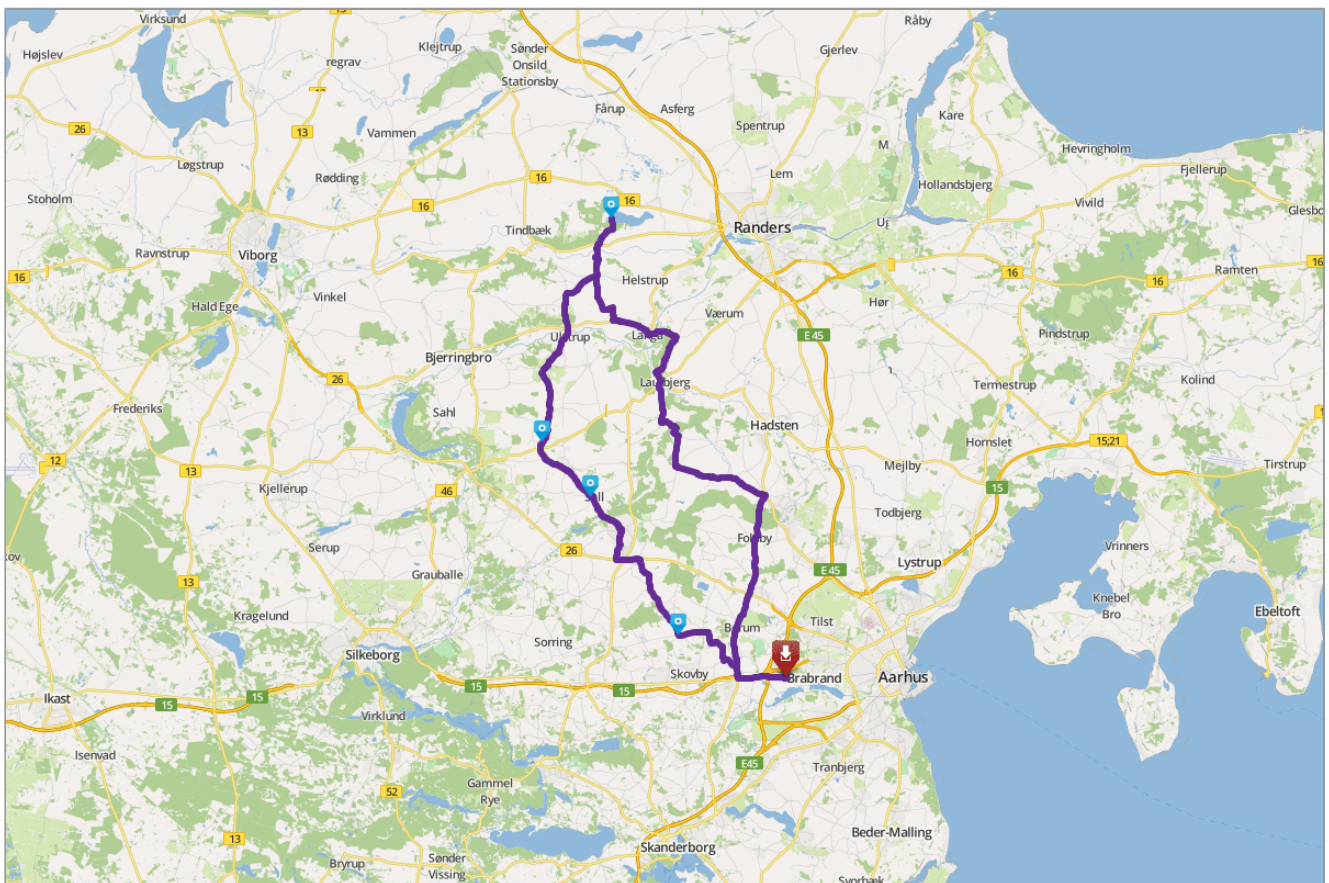

Fussingø

108 km
2h 25 min

Glavind

Start:
Duelandsvej, 10, 8220, Brabrand, Danmark
Slut:
Duelandsvej, 10, 8220, Brabrand, Danmark

Start punkt: Duelandsvej, 10, 8220, Brabrand, Danmark **Slut punkt:** Duelandsvej, 10, 8220, Brabrand, Danmark

108 km.

Start : Duelandsvej, 10, 8220, Brabrand, Danmark

POI 1: Fussingøvej, Randers Kommune, Danmark

POI 2: Katvad Møllevej, Favrskov Kommune, Danmark

POI 3: Borbergade, 30, 8450, Hammel, Danmark

POI 4: Mindevej, 23, 8464, Galten, Danmark

Slut punkt : Duelandsvej, 10, 8220, Brabrand, Danmark