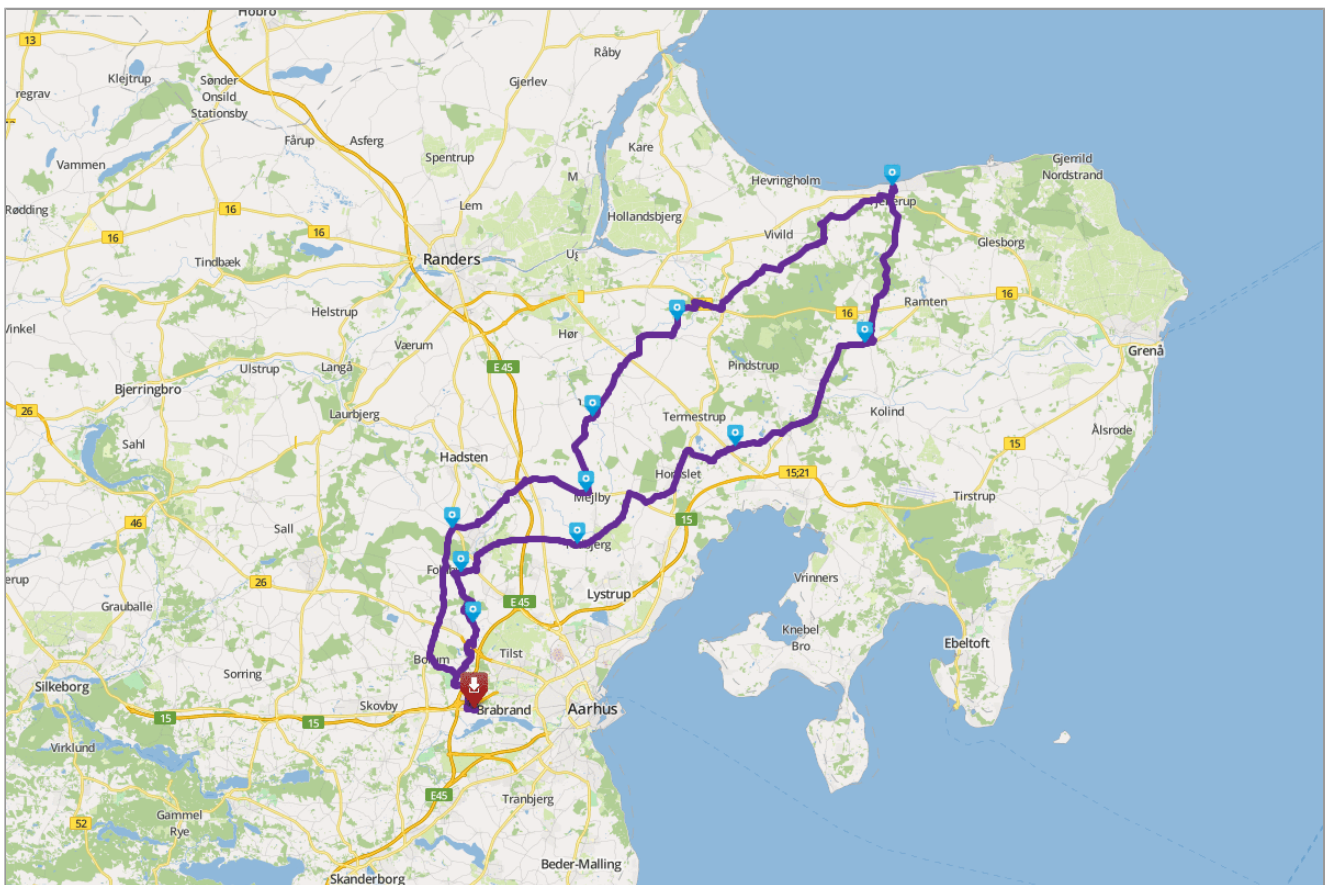

Fjellerup Vaffelbageri.

147 km
3h 18 min

Glavind

Start:
Duelandsvej, 10, 8220, Brabrand, Danmark
Slut:
Duelandsvej, 10, 8220, Brabrand, Danmark

Start punkt: Duelandsvej, 10, 8220, Brabrand, Danmark **Slut punkt:** Duelandsvej, 10, 8220, Brabrand, Danmark

147 km Fjellerup og retur.

Start : Duelandsvej, 10, 8220, Brabrand, Danmark

POI 1: Skanderborgvej, 511, Favrskov Kommune, Danmark

POI 2: Koldkærvej, 587, Aarhus Kommune, Danmark

POI 3: Lynghøjvej, Favrskov Kommune, Danmark

POI 4: Ådalsvej, Norddjurs Kommune, Danmark

POI 5: Fjellerup Strand, Danmark

POI 6: Frederikslundvej, 523, Syddjurs Kommune, Danmark

POI 7: Thorsagervej, Syddjurs Kommune, Danmark

POI 8: Hæstvej, Aarhus Kommune, Danmark

POI 9: Damsbrovej, Favrskov Kommune, Danmark

POI 10: Fårupvej, Aarhus Kommune, Danmark

Slut punkt : Duelandsvej, 10, 8220, Brabrand, Danmark