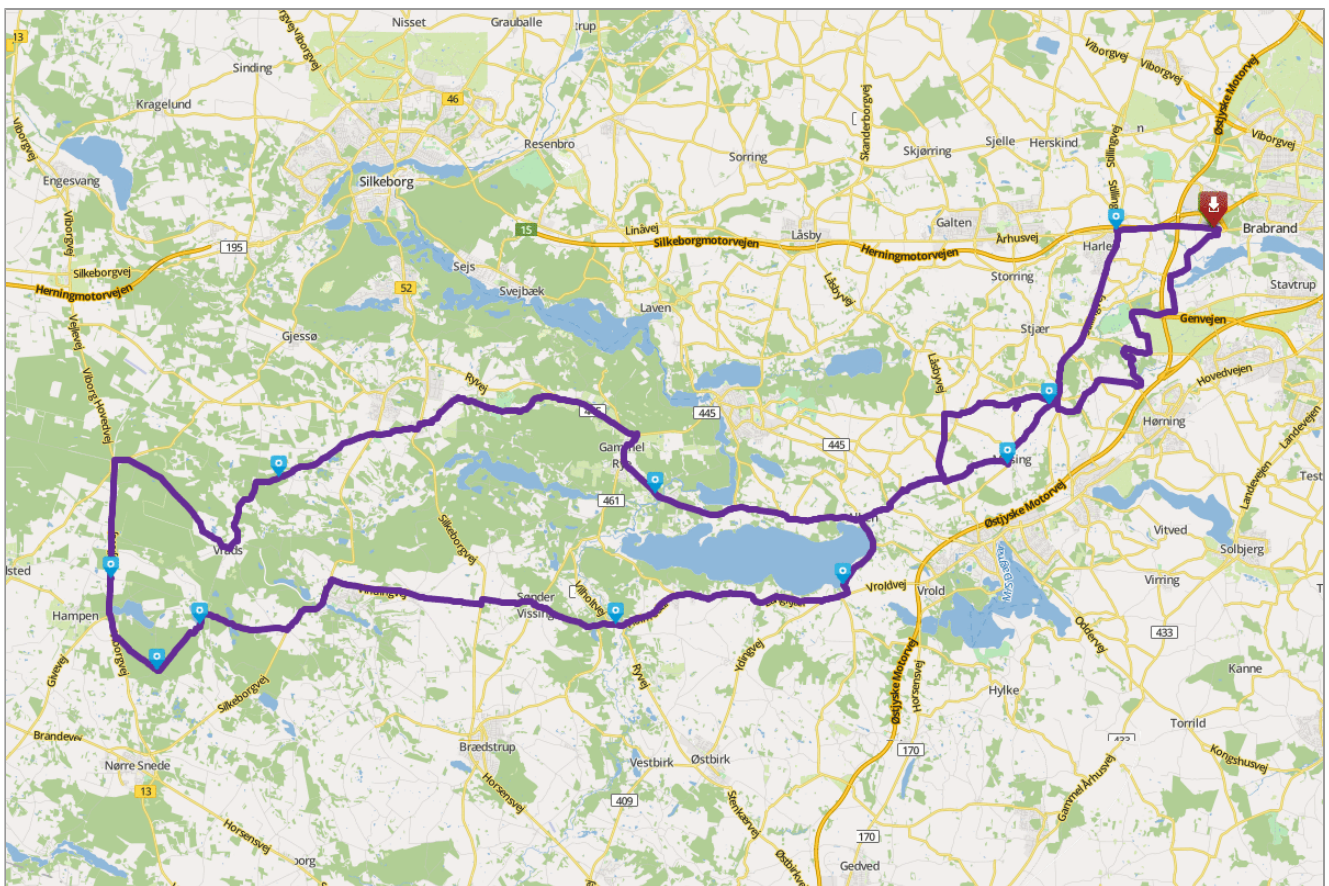

Cafaterie Kroen

130 km
2h 44 min

[Glavind](#)

Start:
Duelandsvej 1, Ormslev, Central Denmark
Region, DK, 8220
Slut:
Duelandsvej, 10, 8220, Brabrand, Danmark

Start punkt: Duelandsvej 1, Ormslev, Central Denmark Region, DK, 8220 **Slut punkt:** Duelandsvej, 10, 8220, Brabrand, Danmark

130 km til Cafeteria Kroen og retur.

Start : Duelandsvej 1, Ormslev, Central Denmark Region, DK, 8220

POI 1: Emborgvej, Gammel Rye, Central Denmark Region, DK, 8680

POI 2: Ansøvej, Fogstrup, Central Denmark Region, DK, 8654

POI 3: Langebjergvej 1, Lille Hjøllund, Central Denmark Region, DK, 7362

POI 4: Palsgårdvej, Ikast-Brande Kommune, Danmark

POI 5: Langebjergvej, Silkeborg Kommune, Danmark

POI 6: Gudenåvej, 453, Horsens Kommune, Danmark

POI 7: Vædebrovej, Skanderborg Kommune, Danmark

POI 8: Foerlev Møllevej, Skanderborg Kommune, Danmark

POI 9: Præstevejen, Skanderborg Kommune, Danmark

POI 10: Stillingvej, 511, Framlev, Danmark

Slut punkt : Duelandsvej, 10, 8220, Brabrand, Danmark