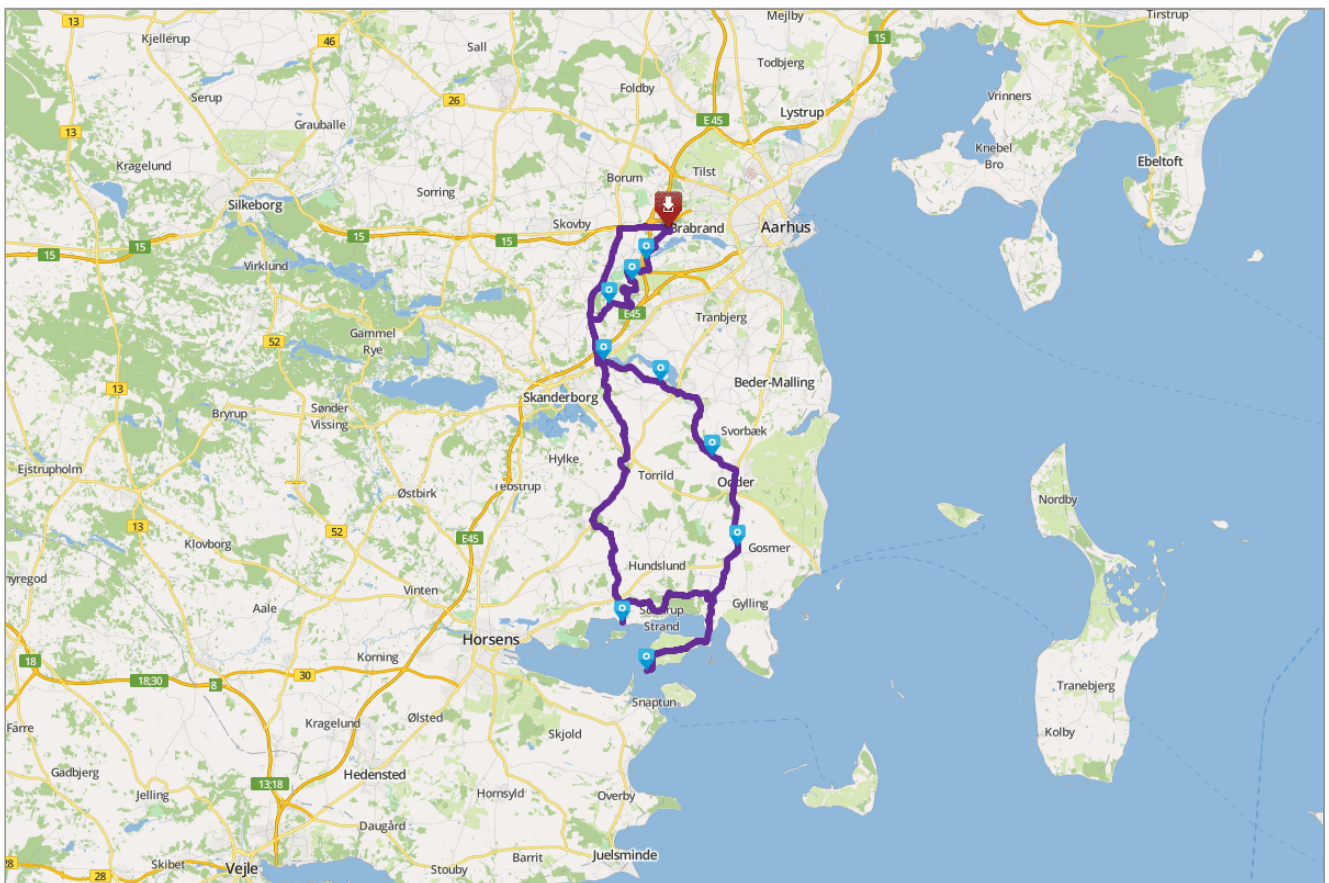

Alrø tur retur 116 km

116 km
2h 21 min

Glavind

Start:

Duelandsvej, 10, 8220, Brabrand, Danmark

Slut:

Duelandsvej, 10, 8220, Brabrand, Danmark

Start punkt: Duelandsvej, 10, 8220, Brabrand, Danmark **Slut punkt:** Duelandsvej, 10, 8220, Brabrand, Danmark

Start : Duelandsvej, 10, 8220, Brabrand, Danmark

POI 1: Vorsøvej, Horsens Kommune, Danmark

POI 2: Alrøvej, 420, 8300, Odder, Danmark

POI 3: Horsensvej, 123, 8300, Odder, Danmark

POI 4: Ballevej, Odder Kommune, Danmark

POI 5: Fastrupvej, Aarhus Kommune, Danmark

POI 6: Bakkevej, 1, 8660, Skanderborg, Danmark

POI 7: Gammel Ryvej, Skanderborg Kommune, Danmark

POI 8: Brydehøjvej, Aarhus Kommune, Danmark

POI 9: Holmbækvej, Aarhus Kommune, Danmark

Slut punkt : Duelandsvej, 10, 8220, Brabrand, Danmark